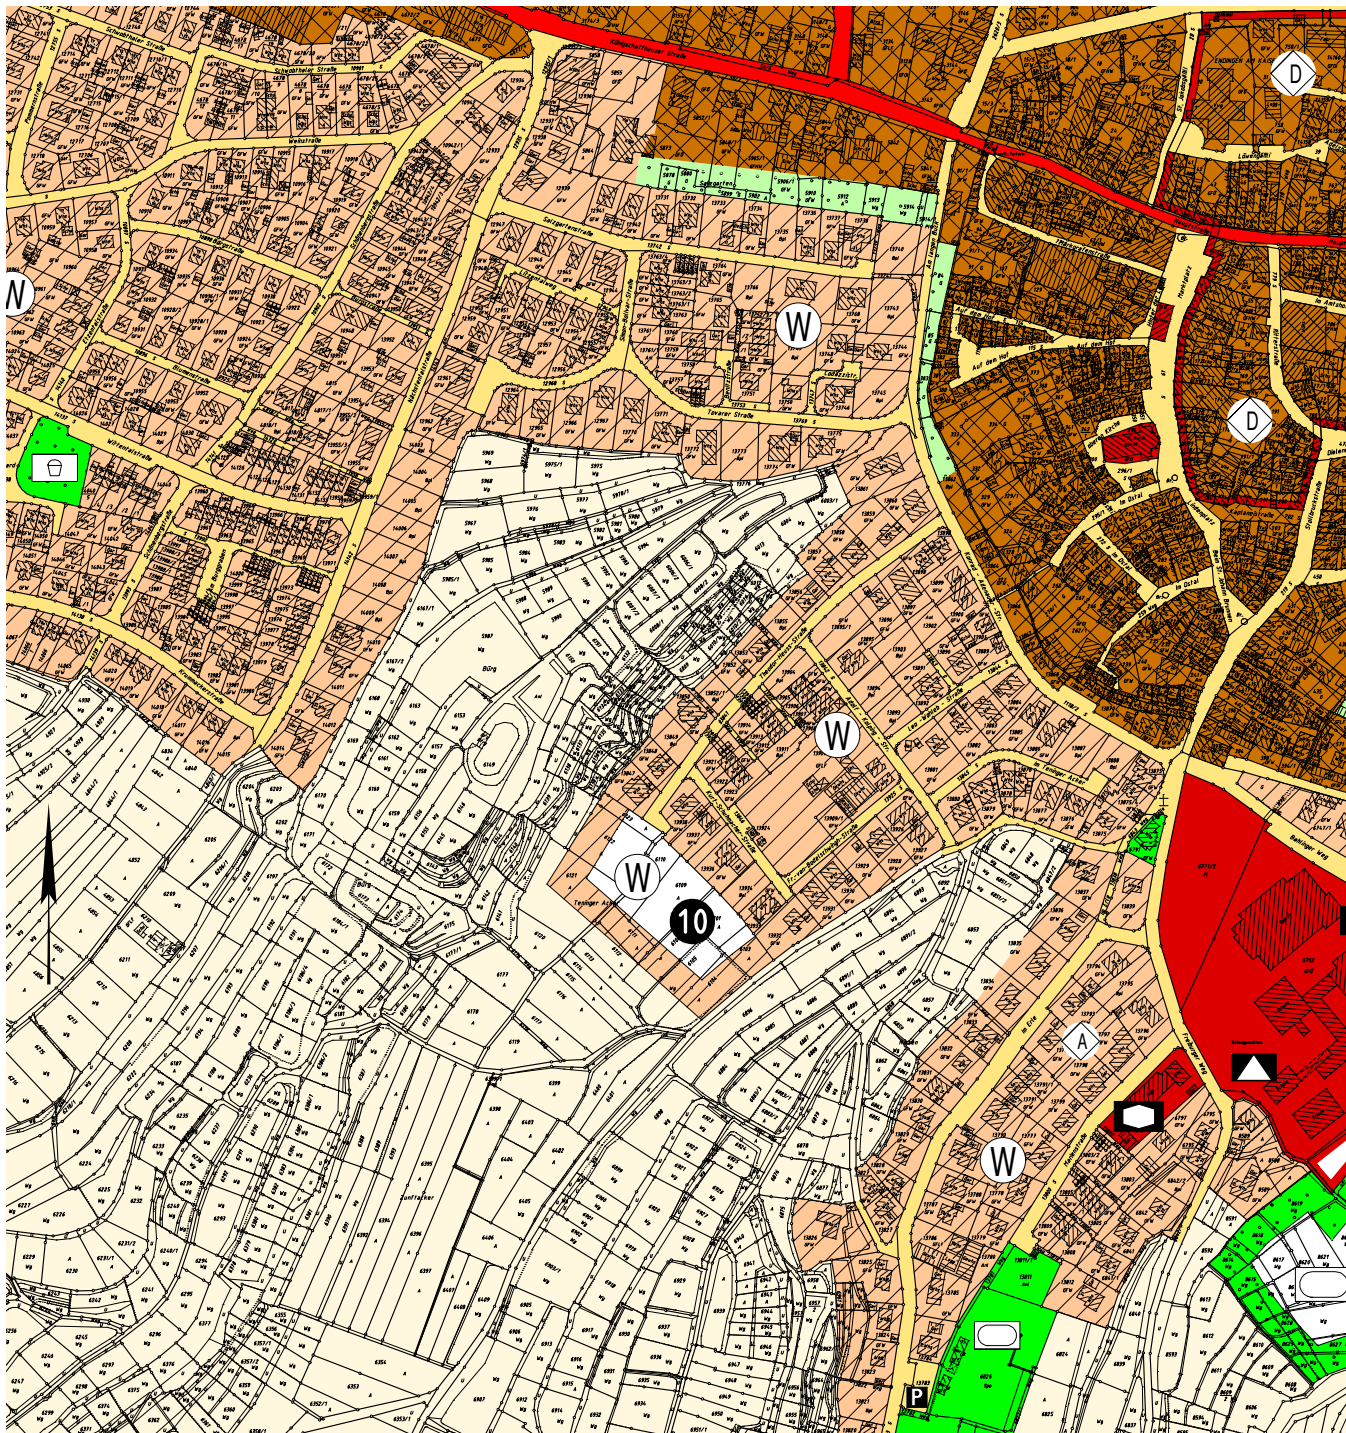

# Flächennutzungsplan GVV Nördlicher Kaiserstuhl

## Auszug aus dem rechtskräftigen FNP Teilblatt Endingen Kernstadt

Vor der 65. Änderung des FNP

Neuausweisung einer Wohnbaufläche (1,09 ha) in  
Endingen-Königschaffhausen bei gleichzeitiger  
Herausnahme einer Wohnbaufläche (1,04 ha) in  
Endingen Kernstadt