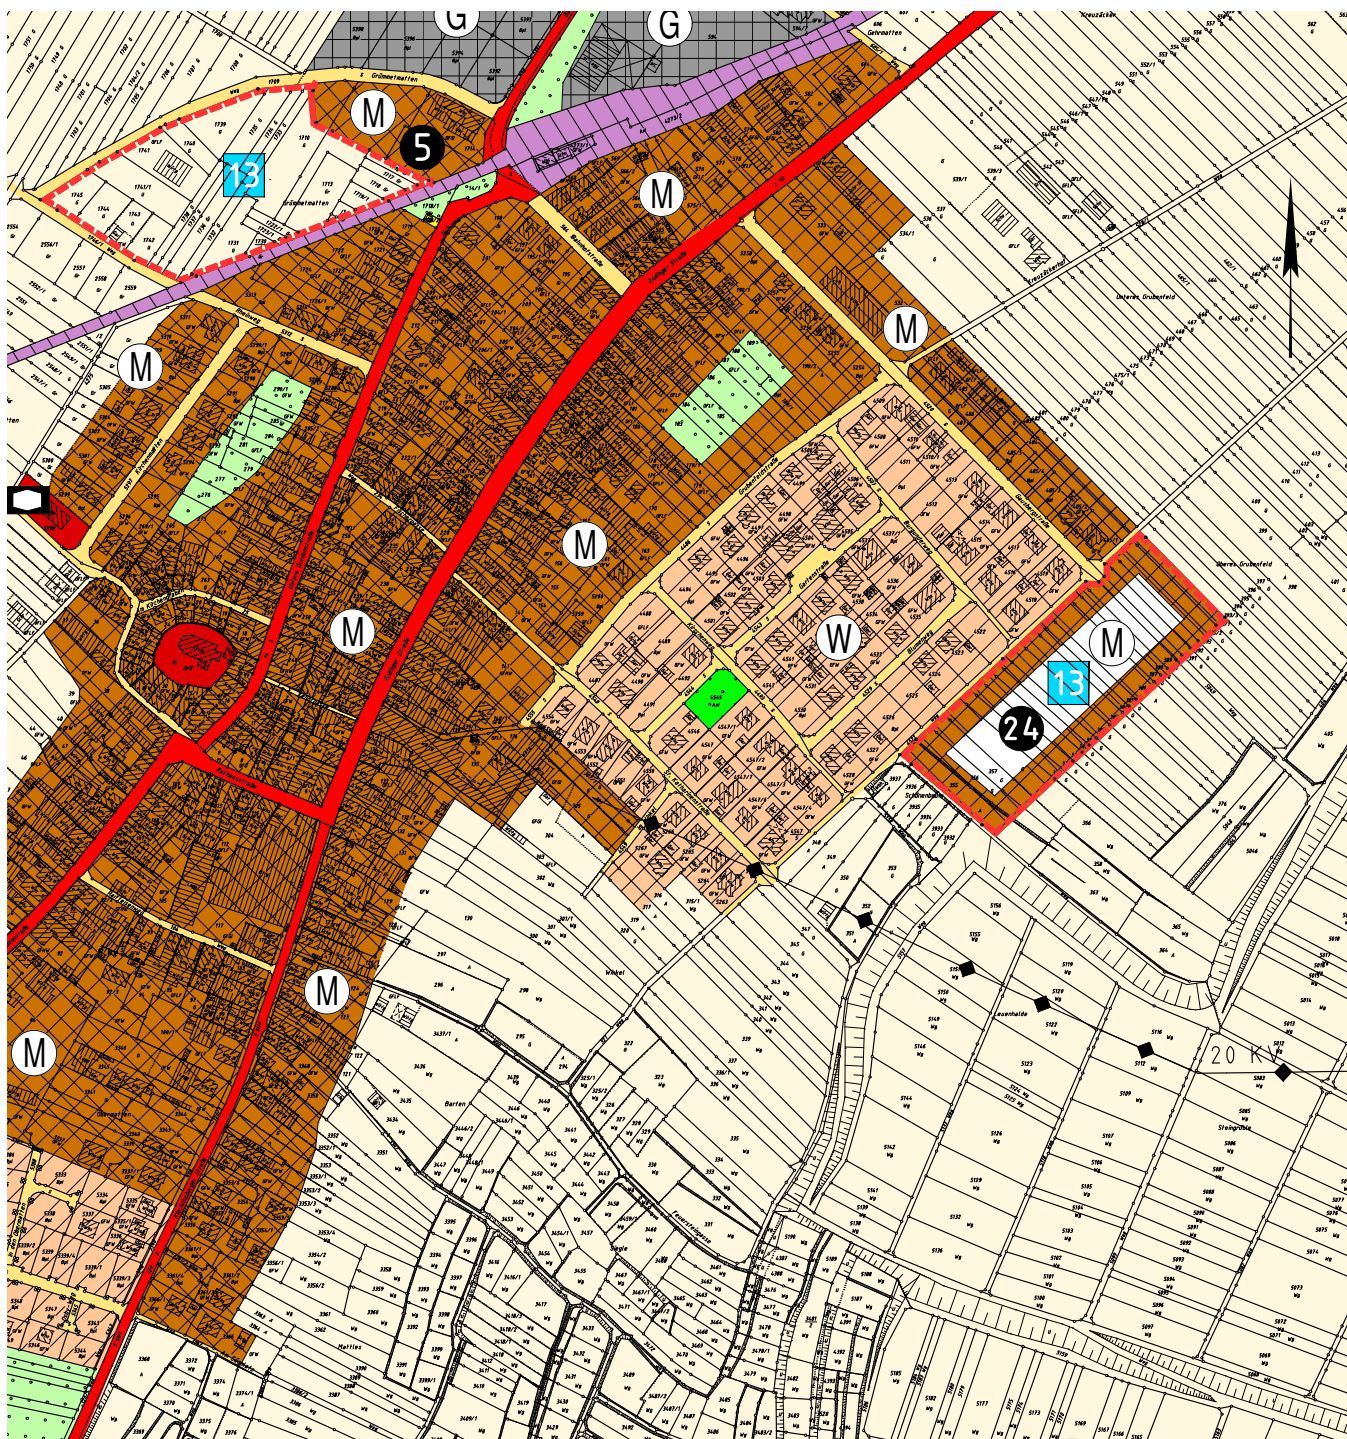

Flächennutzungsplan GVV Nördlicher Kaiserstuhl

13 = Nummer der FNP-Änderung

Auszug aus dem rechtskräftigen FNP Teilblatt Königschaffhausen

Vor der 65. Änderung des FNP

Neuausweisung einer Wohnbaufläche (1,09 ha) in Endingen-Königschaffhausen bei gleichzeitiger Herausnahme einer Wohnbaufläche (1,04 ha) in Endingen Kernstadt

Maßstab 1:5000

Mai 2024

Genehmigt gemäss § 6 Abs. 1 BauGB am 16.04.2003
incl. der vom 13.09.2013 rechtskräftigen 13. Änderung

CAD- / GIS – Betreuung Erstellung und Ausdruck

WAGNER-IT

Ingenieurbüro für Geoinformatik
Günter Wagner, 15.05.2024
79312 Emmendingen